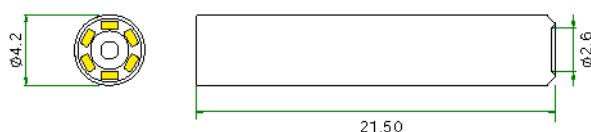

MD-2090VL-NU

サイズ

MD-2090B-NU-76

MD-2090B-NU-76

MD-2090BVL-NU-76

MD-2090BVL-NU-76

MD-2090VL-NU-76

※画角128°タイプのサイズにつきましてはお問い合わせ下さい。

LED6個付きハイビジョン画質小型USBカラーカメラ MD-2090シリーズ

Weld Vision

チューブタイプ / モジュールタイプ

仕様

型式	LED付きケースタイプ	MD-2090VL-NU-76 (画角76° ノーマルUSB) MD-2090VL-MU-76 (画角76° マイクロUSB) MD-2090VL-NU-128 (画角128° ノーマルUSB) MD-2090VL-MU-128 (画角128° マイクロUSB)
	LED無しケースタイプ	MD-2090-NU-76 (画角76° ノーマルUSB) MD-2090-MU-76 (画角76° マイクロUSB) MD-2090-NU-128 (画角128° ノーマルUSB) MD-2090-MU-128 (画角128° マイクロUSB)
	LED付きポートタイプ	MD-2090BVL-NU-76 (画角76° ノーマルUSB) MD-2090BVL-MU-76 (画角76° マイクロUSB) MD-2090BVL-NU-128 (画角128° ノーマルUSB) MD-2090BVL-MU-128 (画角128° マイクロUSB)
	LED無しポートタイプ	MD-2090B-NU-76 (画角76° ノーマルUSB) MD-2090B-MU-76 (画角76° マイクロUSB) MD-2090B-NU-128 (画角128° ノーマルUSB) MD-2090B-MU-128 (画角128° マイクロUSB)
撮像素子	1/9" Digital CMOS Camera Module	
画素サイズ	1.4umx 1.4um	
有効画素数	1280 × 720画素 YUV 10fps/MJPEG 30fps	
有効サイズ	1.819mm x 1.033mm	
感度	585mV/LUX-sec	
ダイナミックレンジ	64.8dB @16 x gain	
インタフェース	USB 2.0 (Compliant with USB Video Class 1.1 standard)	
LED照明	白色LED6個 (調光可) ※MD-2090BはLED無し	
レンズ	LED付きタイプ f1.32mm/F3.5 (画角76°) LED無しタイプ f1.32mm/F2.0 (画角76°) LED付きタイプ f1.0mm/F4.5 (画角128°)	
フォーカス	固定フォーカス ※出荷時に任意の焦点位置を指定可能 (5mm ~ ∞)	
出カコネクタ	USB Aタイプコネクタケーブルまたは Micro USB OTG Bタイプコネクタケーブル	
保管温度範囲	-30 to 60 °C	
動作温度範囲	-10 to 45 °C	
電源	DC 5V (USB給電)	
消費電流	LED付きタイプ…170mA LED無しタイプ…120mA	