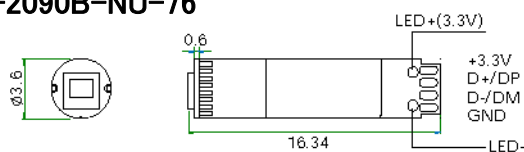

LED6個付きハイビジョン画質小型USBカラーカメラ MD-2090シリーズ

Weld Vision

チューブタイプ / モジュールタイプ

特長

■ $\Phi 4.2\text{mm}$ の超小型ヘッドにLEDを6個搭載！このサイズでハイビジョン画質を実現しました！

- ・高画質(1280×720画素、1/9”CMOSセンサー採用)
(1280×720画素 MJPEG 30fps / YUV 10fps)
- ・調光可能なLEDを6個搭載
- ・レンズはf1.32mm/F2.0またはF3.5(画角76°)、f1mm/F4.5(画角128°)
- ・USB2.0出力で一般的なUSBキャプチャソフトが使用可能です。
(ドライバーフリー USB Video Class 1.1 standard)
- ・USB AタイプコネクタまたはMicro USB OTG Bタイプコネクタ
- ・LED無しのMD-2090-NU、ボードタイプMD-2090B-NU、
LED付きボードタイプMD-2090BVL-NU
- ・OSは、WindowsXP以上

MD-2090VL-NU

サイズ

MD-2090B-NU-76

MD-2090B-NU-76

MD-2090BVL-NU-76

MD-2090BVL-NU-76

MD-2090VL-NU-76

※画角128°タイプのサイズにつきましてはお問い合わせ下さい。

LED6個付きハイビジョン画質小型USBカラーカメラ MD-2090シリーズ

Weld Vision

チューブタイプ / モジュールタイプ

仕様

型式	LED付きケースタイプ	MD-2090VL-NU-76 (画角76° ノーマルUSB) MD-2090VL-MU-76 (画角76° マイクロUSB) MD-2090VL-NU-128 (画角128° ノーマルUSB) MD-2090VL-MU-128 (画角128° マイクロUSB)
	LED無しケースタイプ	MD-2090-NU-76 (画角76° ノーマルUSB) MD-2090-MU-76 (画角76° マイクロUSB) MD-2090-NU-128 (画角128° ノーマルUSB) MD-2090-MU-128 (画角128° マイクロUSB)
	LED付きポートタイプ	MD-2090BVL-NU-76 (画角76° ノーマルUSB) MD-2090BVL-MU-76 (画角76° マイクロUSB) MD-2090BVL-NU-128 (画角128° ノーマルUSB) MD-2090BVL-MU-128 (画角128° マイクロUSB)
	LED無しポートタイプ	MD-2090B-NU-76 (画角76° ノーマルUSB) MD-2090B-MU-76 (画角76° マイクロUSB) MD-2090B-NU-128 (画角128° ノーマルUSB) MD-2090B-MU-128 (画角128° マイクロUSB)
撮像素子	1/9" Digital CMOS Camera Module	
画素サイズ	1.4umx 1.4um	
有効画素数	1280 × 720画素 YUV 10fps/MJPEG 30fps	
有効サイズ	1.819mm x 1.033mm	
感度	585mV/LUX-sec	
ダイナミックレンジ	64.8dB @16 x gain	
インタフェース	USB 2.0 (Compliant with USB Video Class 1.1 standard)	
LED照明	白色LED6個 (調光可) ※MD-2090BはLED無し	
レンズ	LED付きタイプ f1.32mm/F3.5 (画角76°) LED無しタイプ f1.32mm/F2.0 (画角76°) LED付きタイプ f1.0mm/F4.5 (画角128°)	
フォーカス	固定フォーカス ※出荷時に任意の焦点位置を指定可能 (5mm ~ ∞)	
出カコネクタ	USB Aタイプコネクタケーブルまたは Micro USB OTG Bタイプコネクタケーブル	
保管温度範囲	-30 to 60 °C	
動作温度範囲	-10 to 45 °C	
電源	DC 5V (USB給電)	
消費電流	LED付きタイプ…170mA LED無しタイプ…120mA	