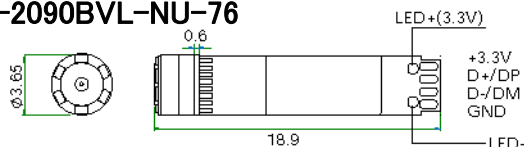

MD-2090VL-NU

サイズ

MD-2090B-NU-76

MD-2090B-NU-76

MD-2090BVL-NU-76

MD-2090BVL-NU-76

MD-2090VL-NU-76

※画角128°タイプのサイズにつきましてはお問い合わせ下さい。

LED6個付きハイビジョン画質小型USBカラーカメラ MD-2090シリーズ

Weld Vision

チューブタイプ / モジュールタイプ

仕様

型式	LED付きケースタイプ	MD-2090VL-NU-76 (画角76° ノーマルUSB) MD-2090VL-MU-76 (画角76° マイクロUSB) MD-2090VL-NU-128 (画角128° ノーマルUSB) MD-2090VL-MU-128 (画角128° マイクロUSB)
	LED無しケースタイプ	MD-2090-NU-76 (画角76° ノーマルUSB) MD-2090-MU-76 (画角76° マイクロUSB) MD-2090-NU-128 (画角128° ノーマルUSB) MD-2090-MU-128 (画角128° マイクロUSB)
	LED付きポートタイプ	MD-2090BVL-NU-76 (画角76° ノーマルUSB) MD-2090BVL-MU-76 (画角76° マイクロUSB) MD-2090BVL-NU-128 (画角128° ノーマルUSB) MD-2090BVL-MU-128 (画角128° マイクロUSB)
	LED無しポートタイプ	MD-2090B-NU-76 (画角76° ノーマルUSB) MD-2090B-MU-76 (画角76° マイクロUSB) MD-2090B-NU-128 (画角128° ノーマルUSB) MD-2090B-MU-128 (画角128° マイクロUSB)
撮像素子	1/9" Digital CMOS Camera Module	
画素サイズ	1.4umx 1.4um	
有効画素数	1280 × 720画素 YUV 10fps/MJPEG 30fps	
有効サイズ	1.819mm x 1.033mm	
感度	585mV/LUX-sec	
ダイナミックレンジ	64.8dB @16 x gain	
インタフェース	USB 2.0 (Compliant with USB Video Class 1.1 standard)	
LED照明	白色LED6個 (調光可) ※MD-2090BはLED無し	
レンズ	LED付きタイプ f1.32mm/F3.5 (画角76°) LED無しタイプ f1.32mm/F2.0 (画角76°) LED付きタイプ f1.0mm/F4.5 (画角128°)	
フォーカス	固定フォーカス ※出荷時に任意の焦点位置を指定可能 (5mm ~ ∞)	
出カコネクタ	USB Aタイプコネクタケーブルまたは Micro USB OTG Bタイプコネクタケーブル	
保管温度範囲	-30 to 60 °C	
動作温度範囲	-10 to 45 °C	
電源	DC 5V (USB給電)	
消費電流	LED付きタイプ…170mA LED無しタイプ…120mA	