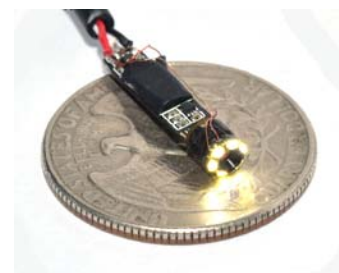

LED6個付きハイビジョン画質小型USBカラーカメラ MD-2090シリーズ

Weld Vision

チューブタイプ / モジュールタイプ

特長

■ $\Phi 4.2\text{mm}$ の超小型ヘッドにLEDを6個搭載！このサイズでハイビジョン画質を実現しました！

- ・高画質(1280×720画素、1/9”CMOSセンサー採用)
(1280×720画素 MJPEG 30fps / YUV 10fps)
- ・調光可能なLEDを6個搭載
- ・レンズはf1.32mm/F2.0またはF3.5(画角76°)、f1mm/F4.5(画角128°)
- ・USB2.0出力で一般的なUSBキャプチャソフトが使用可能です。
(ドライバーフリー USB Video Class 1.1 standard)
- ・USB AタイプコネクタまたはMicro USB OTG Bタイプコネクタ
- ・LED無しのMD-2090-NU、ボードタイプMD-2090B-NU、
LED付きボードタイプMD-2090BVL-NU
- ・OSは、WindowsXP以上

MD-2090VL-NU

サイズ

MD-2090B-NU-76

MD-2090B-NU-76

MD-2090BVL-NU-76

MD-2090BVL-NU-76

MD-2090VL-NU-76

※画角128°タイプのサイズにつきましてはお問い合わせ下さい。

LED6個付きハイビジョン画質小型USBカラーカメラ MD-2090シリーズ

Weld Vision

チューブタイプ / モジュールタイプ

仕様

型式	LED付きケースタイプ	MD-2090VL-NU-76 (画角76° ノーマルUSB) MD-2090VL-MU-76 (画角76° マイクロUSB) MD-2090VL-NU-128 (画角128° ノーマルUSB) MD-2090VL-MU-128 (画角128° マイクロUSB)
	LED無しケースタイプ	MD-2090-NU-76 (画角76° ノーマルUSB) MD-2090-MU-76 (画角76° マイクロUSB) MD-2090-NU-128 (画角128° ノーマルUSB) MD-2090-MU-128 (画角128° マイクロUSB)
	LED付きポートタイプ	MD-2090BVL-NU-76 (画角76° ノーマルUSB) MD-2090BVL-MU-76 (画角76° マイクロUSB) MD-2090BVL-NU-128 (画角128° ノーマルUSB) MD-2090BVL-MU-128 (画角128° マイクロUSB)
	LED無しポートタイプ	MD-2090B-NU-76 (画角76° ノーマルUSB) MD-2090B-MU-76 (画角76° マイクロUSB) MD-2090B-NU-128 (画角128° ノーマルUSB) MD-2090B-MU-128 (画角128° マイクロUSB)
撮像素子	1/9" Digital CMOS Camera Module	
画素サイズ	1.4umx 1.4um	
有効画素数	1280 × 720画素 YUV 10fps/MJPEG 30fps	
有効サイズ	1.819mm x 1.033mm	
感度	585mV/LUX-sec	
ダイナミックレンジ	64.8dB @16 x gain	
インタフェース	USB 2.0 (Compliant with USB Video Class 1.1 standard)	
LED照明	白色LED6個 (調光可) ※MD-2090BはLED無し	
レンズ	LED付きタイプ f1.32mm/F3.5 (画角76°) LED無しタイプ f1.32mm/F2.0 (画角76°) LED付きタイプ f1.0mm/F4.5 (画角128°)	
フォーカス	固定フォーカス ※出荷時に任意の焦点位置を指定可能 (5mm ~ ∞)	
出カコネクタ	USB Aタイプコネクタケーブルまたは Micro USB OTG Bタイプコネクタケーブル	
保管温度範囲	-30 to 60 °C	
動作温度範囲	-10 to 45 °C	
電源	DC 5V (USB給電)	
消費電流	LED付きタイプ…170mA LED無しタイプ…120mA	