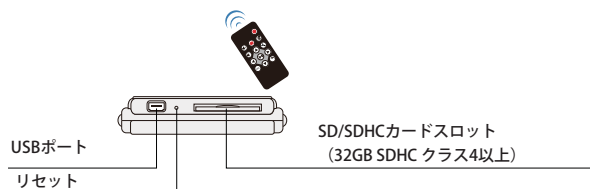

ビデオ信号入力
/+5V電源出力

MP-300E

カメラ (オプション)

■接続図

オプションカメラ例
MO-L3575V (VCMレンズ、LED照明付き)

1/4" カラーカメラ

ご注文、お問い合わせは