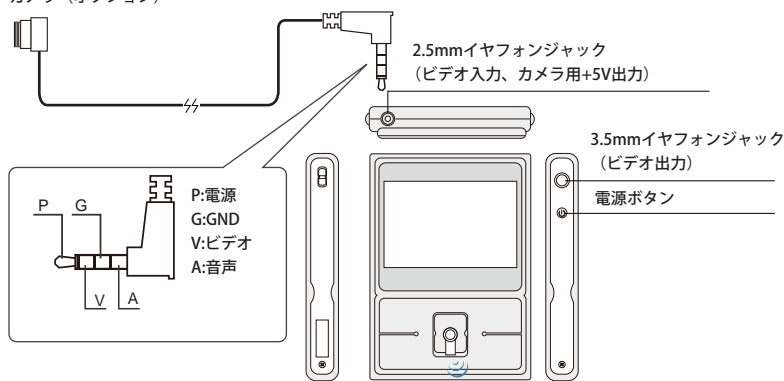

■外形寸法

- 赤外線リモコン
- カメラ用+5V電源外部供給
- 日付、時刻スタンプ機能
- スケジュール記録機能
- 2.5" TFT(640x480)
- リチウムイオン電池搭載 (脱着可能)
- 省電力機能
- LCD表示ON/OFF機能

■仕様

| | |
|------------|--|
| 型式 | MP-300E |
| 液晶 | 2.5" TFT |
| 記録メディア | SDカード (最大32GB) |
| 解像度 | VGA (640x480) |
| 圧縮方式 | H.264方式 D1 720x480 動画、JPG静止画 |
| 記録再生 | 30フレーム/秒音声・映像リアルタイム同期録画、再生 |
| 機能 | 日付、時間スタンプ機能 省電力機能 電池容量低下警告機能 LCD表示ON/OFF機能 スケジュール記録 赤外線リモコン |
| PCインターフェース | USB2.0 |
| 入力端子 | 2.5mmイヤフォンジャック (ビデオ入力、カメラ用+5V出力) |
| 出力端子 | 3.5mmイヤフォンジャック (ビデオ出力) |
| 電源 | 5V DCアダプタ |
| 充電電池 | NP-60 (1030mAh) |
| ビデオ出力信号 | コンポジットビデオ (NTSC/PAL自動検知) |
| 寸法 | 63.5(L)x 95.5(H) x 21(W) mm |

ビデオ信号入力
/+5V電源出力

MP-300E

カメラ (オプション)

■接続図

オプションカメラ例
MO-L3575V (VCMレンズ、LED照明付き)

1/4" カラーカメラ

ご注文、お問い合わせは