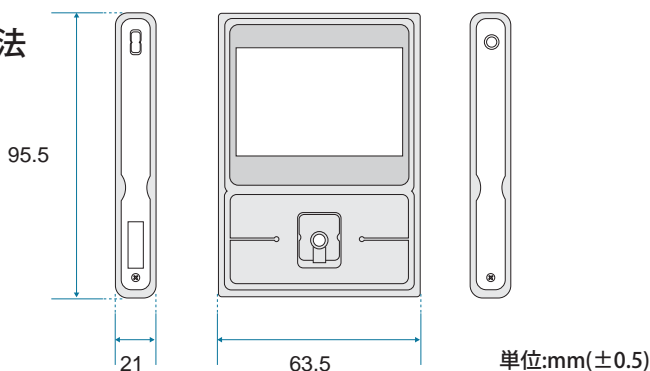

■外形寸法

- 赤外線リモコン
- カメラ用+5V電源外部供給
- 日付、時刻スタンプ機能
- スケジュール記録機能
- 2.5" TFT(640x480)
- リチウムイオン電池搭載 (脱着可能)
- 省電力機能
- LCD表示ON/OFF機能

■仕様

| | |
|------------|--|
| 型式 | MP-300E |
| 液晶 | 2.5" TFT |
| 記録メディア | SDカード (最大32GB) |
| 解像度 | VGA (640x480) |
| 圧縮方式 | H.264方式 D1 720x480 動画、JPG静止画 |
| 記録再生 | 30フレーム/秒音声・映像リアルタイム同期録画、再生 |
| 機能 | 日付、時間スタンプ機能 省電力機能 電池容量低下警告機能 LCD表示ON/OFF機能 スケジュール記録 赤外線リモコン |
| PCインターフェース | USB2.0 |
| 入力端子 | 2.5mmイヤフォンジャック (ビデオ入力、カメラ用+5V出力) |
| 出力端子 | 3.5mmイヤフォンジャック (ビデオ出力) |
| 電源 | 5V DCアダプタ |
| 充電電池 | NP-60 (1030mAh) |
| ビデオ出力信号 | コンポジットビデオ (NTSC/PAL自動検知) |
| 寸法 | 63.5(L)x 95.5(H) x 21(W) mm |

ビデオ信号入力
/+5V電源出力

MP-300E

カメラ (オプション)

■接続図

オプションカメラ例
MO-L3575V (VCMレンズ、LED照明付き)

1/4" カラーカメラ

ご注文、お問い合わせは